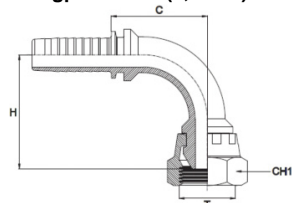

Slangpilaar 1/4" (6,4 mm)

artikelnummer

20AST1806WESB9
20AST1406WESB9
20AST3806WESB9

omschrijving

Opschroefslangpilaar 6mm x 1/8" BSP wartel 60° BC RVS316 90°
Opschroefslangpilaar 6mm x 1/4" BSP wartel 60° BC RVS316 90°
Opschroefslangpilaar 6mm x 3/8" BSP wartel 60° BC RVS316 90°