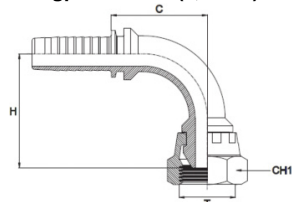

Slangpilaar 5/16" (7,9 mm)

artikelnummer

20AST1408WESB9
20AST3808WESB9
20AST1208WESB9

omschrijving

Opschroefslangpilaar 8mm x 1/4" BSP wartel 60° BC RVS316 90°
Opschroefslangpilaar 8mm x 3/8" BSP wartel 60° BC RVS316 90°
Opschroefslangpilaar 8mm x 1/2" BSP wartel 60° BC RVS316 90°