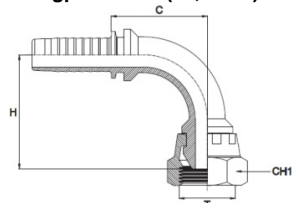

Slangpilaar 1/2" (12,7 mm)

artikelnummer

20AST1213WESB9
20AST5813WESB9
20AST3413WESB9

omschrijving

Opschroefslangpilaar 13mm x 1/2" BSP wartel 60° BC RVS316 90°
Opschroefslangpilaar 13mm x 5/8" BSP wartel 60° BC RVS316 90°
Opschroefslangpilaar 13mm x 3/4" BSP wartel 60° BC RVS316 90°