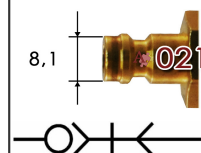

T021**RTC koppeling type T021****Toepassingen**

Perslucht
Gassen
Autogeen
Koud water
Koelwater, matrijs
Vloeistoffen

rtc
COUPLING TECHNOLOGY

**Kenmerken**

Vakbekwaam geproduceerd
Uitstekende prijs/kwaliteit verhouding
Veel keuze in aansluitmaten en uitvoeringen
Uitwisselbaar met Rectus 21, 90

Specificaties

Werkdruk: 0-35 bar
Temperatuur: -20° tot 100° C
Koppelinghuis: Messing
Aansluitstuk: Messing vernikkeld
Huls: Messing
Ventiel: Messing
Afdichting: NBR
Insteeknippelhuis: Messing
Insteeknippel aansluitstuk: Messing
Insteeknippel afdichting: NBR
Optie: Messing vernikkeld
Optie: Messing chemisch vernikkeld
Optie: Messing verchroomd
Optie: RVS 303 of RVS 316
Optie: Viton afdichting

koppeling met binnendraad**artikelnummer**

T021DG10MPX
T021DG13MPX
T021DG17MPX
T021DGM12MPX
T021DGM14MPX

omschrijving

RTC koppeling 021 G1/8BI
RTC koppeling 021 G1/4BI
RTC koppeling 021 G3/8BI
RTC koppeling 021 M12X1,5BI
RTC koppeling 021 M14X1,5BI

insteeknippel slangpilaar

artikelnummer	omschrijving
T021HU04MXX	RTC insteeknippel 021 SL04MM
T021HU05MXX	RTC insteeknippel 021 SL05MM
T021HU06MXX	RTC insteeknippel 021 SL06MM
T021HU08MXX	RTC insteeknippel 021 SL08MM
T021HU09MXX	RTC insteeknippel 021 SL09MM
T021HU10MXX	RTC insteeknippel 021 SL10MM
T021PU04MXX	RTC insteeknippel 021 T6X4MM
T021PU06MXX	RTC insteeknippel 021 T8X6MM
T021SU04MXX	RTC schotsteeknippel 021 T6X4MM
T021SU06MXX	RTC schotsteeknippel 021 T8X6MM
T021MU04MXX	RTC schotsteeknippel 021 SL04MM
T021MU05MXX	RTC schotsteeknippel 021 SL05MM
T021MU06MXX	RTC schotsteeknippel 021 SL06MM
T021MU08MXX	RTC schotsteeknippel 021 SL08MM
T021MU09MXX	RTC schotsteeknippel 021 SL09MM
T021MU10MXX	RTC schotsteeknippel 021 SL10MM