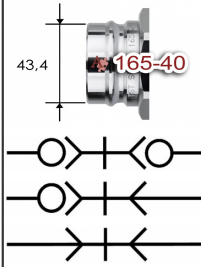

T165#24S6**RTC snelkoppeling type 046.38 RVS316****Toepassingen**

Gassen
 Reiniging
 Koud water
 Koelwater, matrijs
 Thermische olie
 Hydrauliek
 Vloeistoffen

**Kenmerken**

conform US MIL C-51234
 Past o.a. op SnapTite H, IH en PH profiel
 Vakbekwaam geproduceerd
 Uitstekende prijs/kwaliteit verhouding
 Customising in eigen werkplaats
 Modulair
 Hoog debiet
 Robuust ontwerp
 o-ring + PTFE back-up ring

Specificaties

NW 40 mm = 3/2" = #24
 Temperatuur bereik: -20° tot +100°C (NBR)
 Werkdruk: 103/207 bar met/zonder klep
 Standaard afdichting: NBR o-ring + PTFE back-up ring
 Koppelingshuis: RVS316
 Aansluitstuk: RVS316
 Huls: RVS316
 Klep: RVS316
 Insteeknippel: RVS316
 Afsluithuis: RVS316
 Afsluithuis aansluitstuk: RVS316
 Afsluithuis klep: RVS316
 Optie: Ontkoppelingsbeveiliging (ME)
 Optie: o-ring in Viton of EPDM
 Optie: NBR of Viton U-seal
 Optie: uitvoering in Messing, Staal, RVS 303

afsluitkoppeling**artikelnummer**

T165024IG24R6P
 T165024IN24R6P
 T165024AG24R6P
 T165024AN24R6P

omschrijving

RTC koppeling 046.38 RVS316 G3/2BI
 RTC koppeling 046.38 RVS316 NPT3/2BI
 RTC koppeling 046.38 RVS316 R3/2BU
 RTC koppeling 046.38 RVS316 NPT3/2BU

omschrijving

RTC afsluithuis 046.38 RVS316 G3/2BI
 RTC afsluithuis 046.38 RVS316 NPT3/2BI
 RTC afsluithuis 046.38 RVS316 R3/2BU
 RTC afsluithuis 046.38 RVS316 NPT3/2BU

doorgangsnippel**artikelnummer**

T165124IG24R6
 T165124IN24R6
 T165124AG24R6
 T165124AN24R6