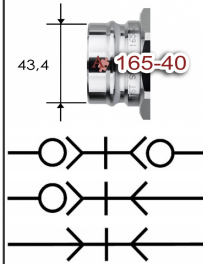

T165#24S3**RTC snelkoppeling type 046.38 RVS303****Toepassingen**

Gassen
 Reiniging
 Koud water
 Koelwater, matrijs
 Thermische olie
 Hydrauliek
 Vloeistoffen

rtc
 COUPLING TECHNOLOGY

**Kenmerken**

conform US MIL C-51234
 Past o.a. op SnapTite H, IH en PH profiel
 Vakbekwaam geproduceerd
 Uitstekende prijs/kwaliteit verhouding
 Customising in eigen werkplaats
 Modulair
 Hoog debiet
 Robuust ontwerp
 o-ring + PTFE back-up ring

Specificaties

NW 40 mm = 3/2" = #24
 Temperatuur bereik: -20° tot +100°C (NBR)
 Werkdruk: 103/207 bar met/zonder klep
 Standaard afdichting: NBR o-ring + PTFE back-up ring
 Koppelingshuis: RVS303
 Aansluitstuk: RVS303
 Huls: RVS303
 Klep: RVS303
 Insteeknippel: RVS303
 Afsluitnippel huis: RVS303
 Afsluitnippel aansluitstuk: RVS303
 Afsluitnippel klep: RVS303
 Optie: Ontkoppelingsbeveiliging (ME)
 Optie: o-ring in Viton of EPDM
 Optie: NBR of Viton U-seal
 Optie: uitvoering in Messing, Staal, RVS 316

afsluitkoppeling**artikelnummer**

T165024IG24R3P
 T165024IN24R3P
 T165024AG24R3P
 T165024AN24R3P

omschrijving

RTC koppeling 046.38 RVS303 G3/2BI
 RTC koppeling 046.38 RVS303 NPT3/2BI
 RTC koppeling 046.38 RVS303 R3/2BU
 RTC koppeling 046.38 RVS303 NPT3/2BU

doorgangskoppeling**artikelnummer**

T165424IG24R3P
 T165424IN24R3P

omschrijving

RTC doorgangskoppeling 046.38 RVS303 G3/2BI
 RTC doorgangskoppeling 046.38 RVS303 NPT3/2BI

afsluitnippel**artikelnummer**

T165224IG24R3P
 T165224IN24R3P
 T165224AG24R3P
 T165224AN24R3P