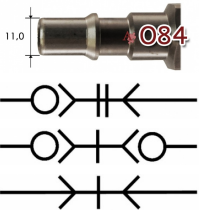

SV2-08NS

v.h.'Oetiker' SV veiligheidskoppeling DN08 kunststof huls

Toepassingen

Perslucht
Gassen
Koud water
Vloeistoffen

rtc
COUPLING TECHNOLOGY

**Kenmerken**

Veilig afkoppelen conform EN983 en ARBO
Conform ISO 6150-C
Kunststof huls, krast niet
Ergonomisch ontwerp: Gemakkelijk onder druk aan te koppelen
Ergonomisch ontwerp: Huls draaien i.p.v. schuiven
Steeknippels blijvend braamvrij door gebruik van gehard materiaal
Geen lekkage door 3 voudige afdichting
Robuust ontwerp, lange levensduur
Economisch in aanschaf en gebruik
Ook geschikt voor vloeistoffen
Afsluitnippels beschikbaar

Specificaties

Temperatuur bereik: -20° tot +100°C met NBR dichtingen
Met viton afdichtingen tot 120°C (optie)
Werkdruk: 0-25 bar
Aan- en afkoppelen tot 15 bar
Geschikt voor vacuum tot 0,1 bar
Koppelingshuis: Staal
Huls: Polyamide
Aansluitstuk schroefdraad: Staal
Aansluitstuk slangpilaar: Aluminium
Insteeknippels: Gehard staal
Optie: Metalen huls, zie SV2-08
Optie: RVS 316, zie SV2-08SS
Optie: zelfsluitende insteeknippel
Optie: koppeling zonder klep
Optie: NPT draad
Optie: Viton of EPDM afdichtingen

koppeling binnendraad**artikelnummer**

OE20300295
OE20300296
OE20300297

omschrijving

RTC-v.h. 'Oetiker' veiligheidskoppeling SV2 DN08 NS G1/4BI
RTC-v.h. 'Oetiker' veiligheidskoppeling SV2 DN08 NS G3/8BI
RTC-v.h. 'Oetiker' veiligheidskoppeling SV2 DN08 NS G1/2BI

koppeling buitendraad**artikelnummer**

OE20300299
OE20300300

omschrijving

RTC-v.h. 'Oetiker' veiligheidskoppeling SV2 DN08 NS G3/8BU
RTC-v.h. 'Oetiker' veiligheidskoppeling SV2 DN08 NS G1/2BU

koppeling slangpilaar**artikelnummer**